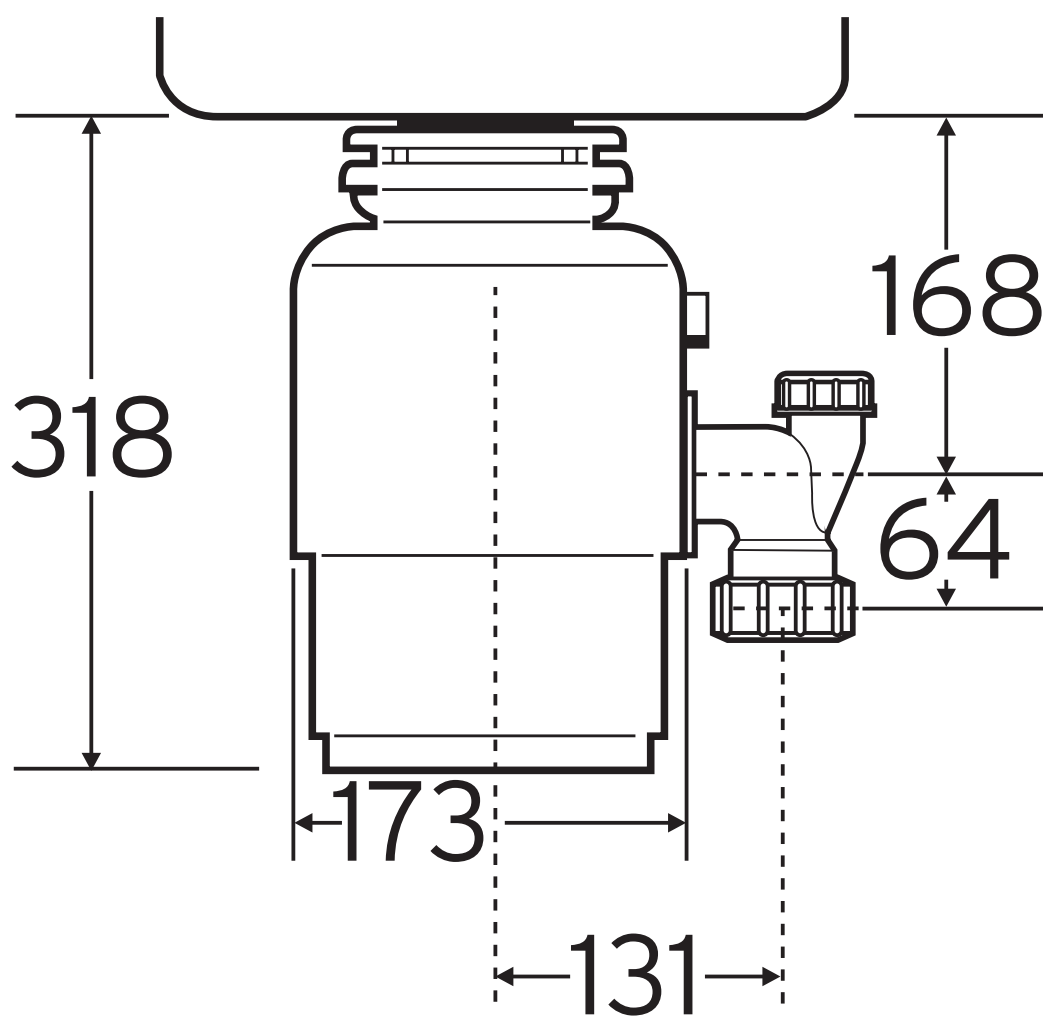

Model 56

Technický výkres

Rozmery sú v mm

Telefón: +421 948 224484
E-mail: info@insinkerator.sk
Web: www.insinkerator.sk

Phone: 01923 297 880
Fax: 01923 800 628
Email: insinkeratoruk@insinkerator.com
Web: www.insinkerator.co.uk
Service & customer enquiries: 0800 289 2715